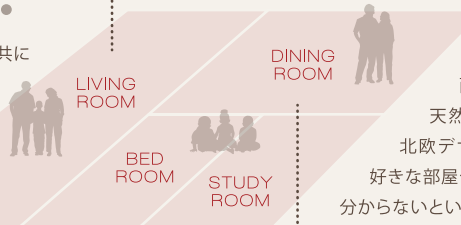

2人掛けソファ  
Vila sofa 2S  
(W142 x D70 x H77 / SH41)  
¥137,800

3人掛けソファ  
Vila sofa 3S  
(W199 x D70 x H77 / SH41)  
¥172,800

ブックシェルフ  
Ladder book shelf  
(W90 x D46 x H175)  
¥72,300

## feel at home.

家族が時を経て愛情を深めていくように、暮らしに溶け込んで共に歩いていけるような強さとぬくもりを感じる家具を提案しています。住まいが、家族みんなにとって「心地よい安らぎの空間であること」。それが、創立以来変わらない私たちの想いです。早く家に帰りたくなる、明日への元気を与えてくれる、そんな家具との出会いをお手伝いします。